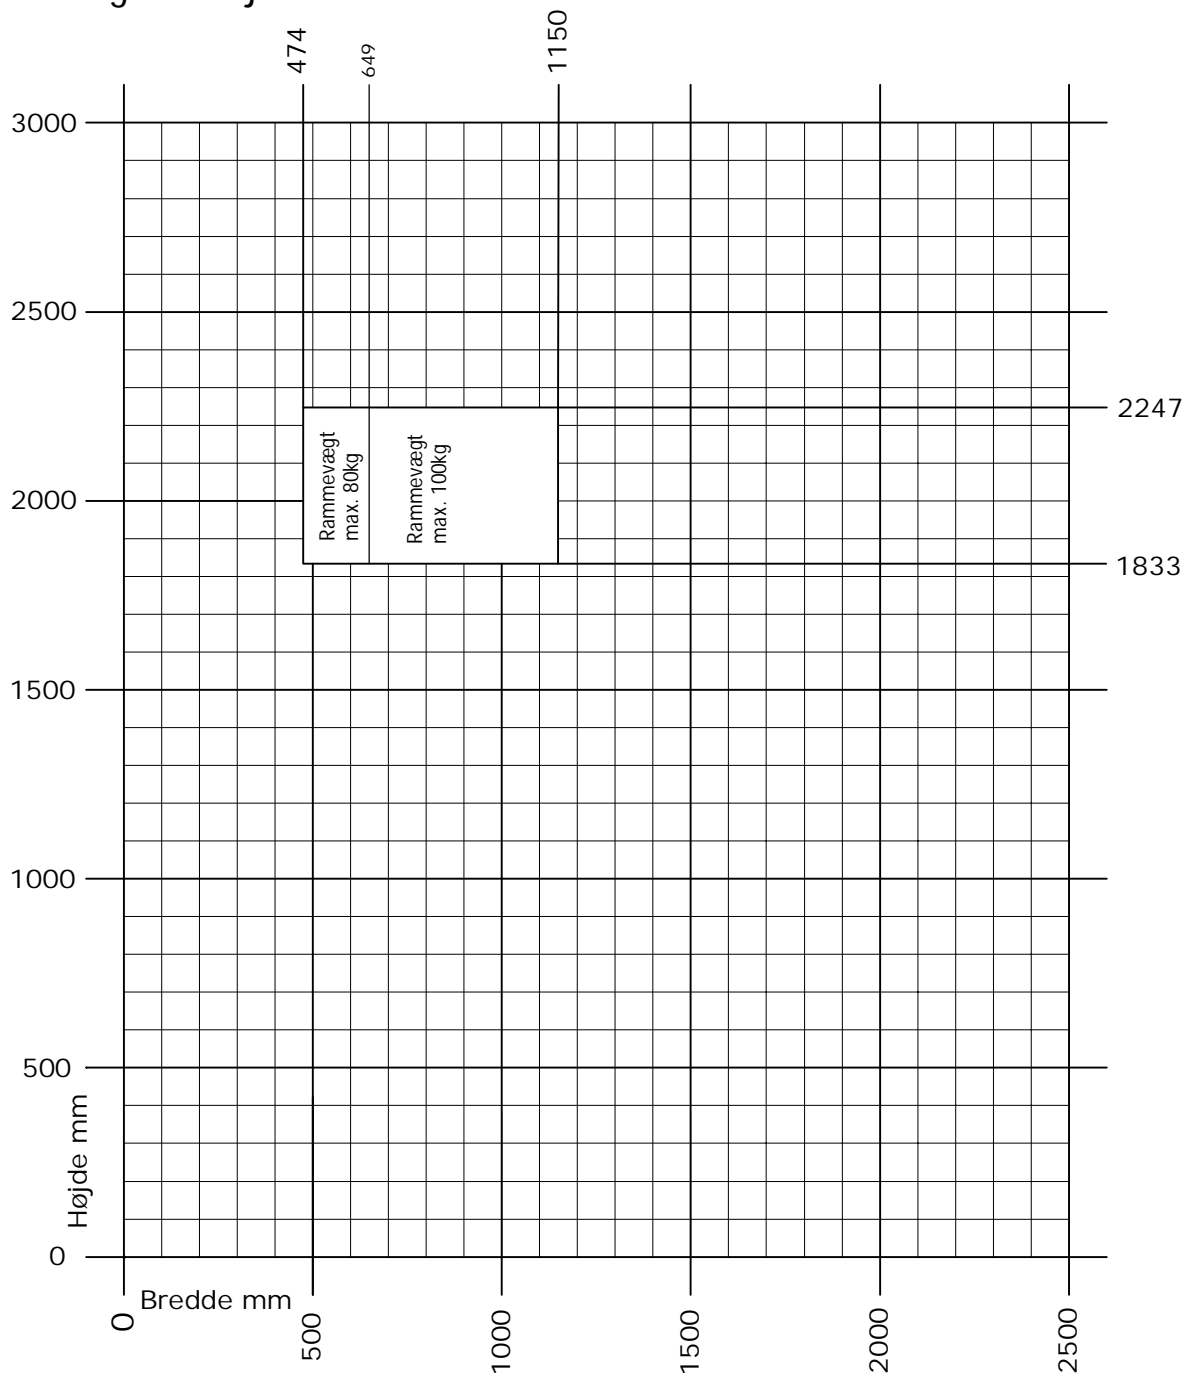

Futura+i

Dreje/kip og kip/dreje terrassedør

Enkel med lav grebshøjde

 Min. - Max. mål

DK Min. - Max. måls tabel
Indadgående dreje/kip og kip/dreje terrassedør, lav grebshøjde

www.idealcombi.dk

UK Min. - Max. dim. table
Inwardopening turn/tilt and tilt/turn terrace door, low handle

www.idealcombi.com

TYPE

Futura+

Rev. no. 06

Drawing no. PLU-GRA028 B

idealcombi
Udvikler vinduet